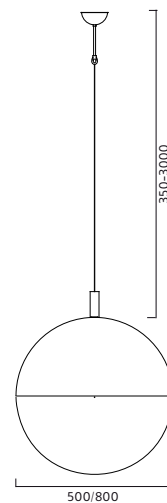

Utförande: Laserskuren aluminium. Lackerad vit andra färger på begäran.

Montage: Pendelrör alt. vajerpendel. Speciallängder på begäran.

Anslutning: Kopplingsplint 5x4mm², överkopplingsbar.

Design: Front, 2007.

W	MODELL/MODEL	ART
205W/B15d/230V Halogen	Pendelrör/Pendant tube	7830-1-01
205W/B15d/230V Halogen	Vajer/Wire	7831-1-01
35W/E27/Metallhalogen/Metal halide	Vajer/Wire	7835-1-01
E27 max 70W	Vajer/Wire	7836-1-01

LJUSKÄLLA E27/LIGHT SOURCE E27

70W Halogen Eco	L252255
23W lågenergi/low energy	L70033

Finish: Laser-cut aluminium, painted white, other colors on request.

Installation: On ceiling. Pendant tube or wire pendant. Special lengths on request.

Connection: Terminal block 5x4mm².

Design: Front, 2007.

Pendelrör/Pendant tube

Vajerpendel/Wire pendant