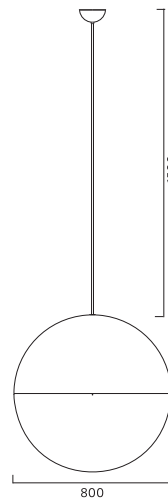

Utförande: Laserskuren aluminium. Lackerad vit andra färger på begäran.

Montage: Pendelrör alt. vajerpendel. Speciallängder på begäran.

Anslutning: Kopplingsplint 5x4mm², överkopplingsbar.

Design: Front, 2007.

W	MODELL/MODEL	ART
205W/B15d/230V Halogen	Pendelrör/Pendant tube	7830-1-01
205W/B15d/230V Halogen	Vajer/Wire	7831-1-01
35W/E27/Metallhalogen/Metal halide	Vajer/Wire	7835-1-01
E27 max 70W	Vajer/Wire	7836-1-01

LJUSKÄLLA E27/LIGHT SOURCE E27

70W Halogen Eco	L252255
23W lågenergi/low energy	L70033

Finish: Laser-cut aluminium, painted white, other colors on request.

Installation: On ceiling. Pendant tube or wire pendant. Special lengths on request.

Connection: Terminal block 5x4mm².

Design: Front, 2007.

Pendelrör/Pendant tube

Vajerpendel/Wire pendant