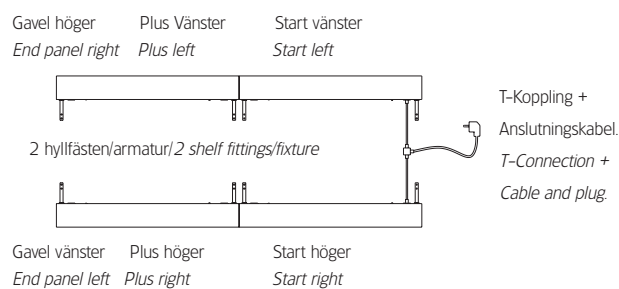

**Montage:** På hylla med hyllfästen för montage på topphylla alt. på gavel. Se nedan exempel-montage.

**Anslutning:** Startarmatur inklusive gavel. Plusarmaturerna har snabbkopplingar mellan armaturerna. Anslutningsledning och T-koppling finns som tillbehör.

**Design:** R. Aosta.

W	MODELL/MODEL	L/MM	KG	ART
21 W/T5	Start vänster/Start left	889	3,4	7360-2-86
21 W/T5	Start vänster/Start left	900	3,4	7360-3-86
21 W/T5	Start höger/Start right	889	3,4	7361-2-86
21 W/T5	Start höger/Start right	900	3,4	7361-3-86
21 W/T5	Plus höger/Plus right	889	3,4	7362-2-86
21 W/T5	Plus höger/Plus right	900	3,4	7362-3-86
21 W/T5	Plus vänster/Plus left	889	3,4	7363-2-86
21 W/T5	Plus vänster/Plus left	900	3,4	7363-3-86

Exempel på montage enkelsidig hylla, montering på gavel:

Installation example on single sided shelf, installation on side panel:

Exempel på montage dubbelsidig hylla, montering på topphylla:

Installation example on double sided shelf, installation on top shelf:

**Finish:** Grey painted steel. Available in other colours and lengths after request.

**Installation:** On top shelf or on top of sidepanel.

**Connection:** Start fixture includes end cap. Plus fixtures include quick-fix cable-connections.