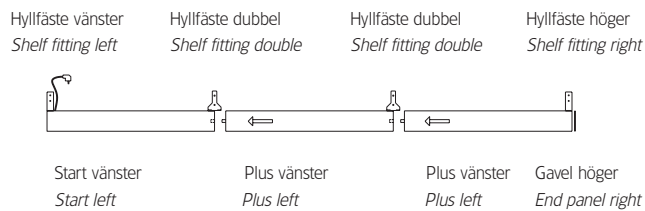

Ready är utvecklad speciellt för bra belysning av hyllor. Snabbkopplingar mellan armaturerna för enkel rampkoppling.

**Utförande:** Grålackerad metall. Blank reflektor. Går att få i andra färger och längder efter förfrågan.

**Montage:** På hylla med hyllfästen för montage på topphylla alt. på gavel. Se nedan exempel-montage.

**Anslutning:** Startarmatur inklusive gavel. Plusarmaturerna har snabbkopplingar mellan armaturerna. Anslutningsledning och T-koppling finns som tillbehör.

Exempel på montage enkelsidig hylla, montering på gavel:

Installation example on single sided shelf, installation on side panel:

Exempel på montage dubbelsidig hylla, montering på topphylla:

Installation example on double sided shelf, installation on top shelf: